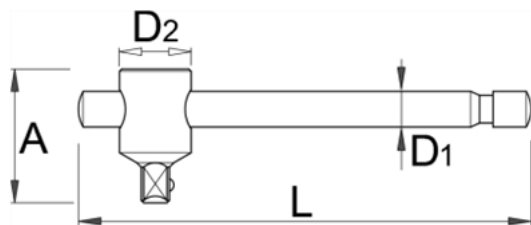

Ръчка 1/4" Т-образна - 188.3/2

Описание

- материал: хром-ванадий
- изцяло закалена
- хромирана в съответствие със стандарт ISO 1456:2009
- изработена в съответствие със стандарт ISO 3315

Технически параметри

Barcode	Size	Length t	A	D1	D2	Weight	Box	Carton	Other
60083 0	1/4"	120	24	7	14	47	4A	10	-

Packaging data

Barcode	Size	Опаковка за търговия на дребно				Транспортна опаковка				
		A	Б	Ц	Weight	A1	Б1	Ц1	Weight	
60083 0	1/4"	170	44	15,1	54	4	65	211	38	216